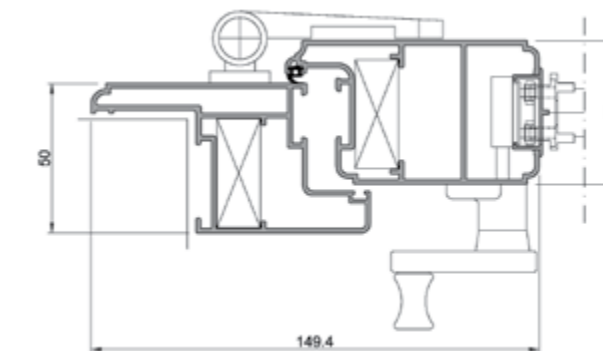

TIPOLOGIE

DATI TECNICI

- | | |
|---|--|
| TIPOLOGIE DEI PROFILI | • profondità telai: 50 mm
• profondità ante: 48 mm |
| TIPOLOGIE COSTRUTTIVE | • persiane per finestre e porte-finestre ad una o più ante |
| RESISTENZA AL VENTO
EN 12210-1:1999 | classe B4 |
| Finestra 4 ante 3200 x 2200mm | |

SEZIONE ORIZZONTALE nodo laterale

SEZIONE ORIZZONTALE nodo centrale