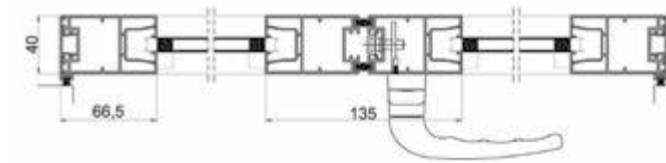

ecowin oscuranti scorrevole

Con la serie ecowin oscuranti è possibile realizzare anche la tipologia **scorrevole** che, può essere realizzata a seconda delle esigenze, appesa o in appoggio. Le ante sono realizzate con profili tubolari da 40 mm. La movimentazione delle ante è garantita da carrelli che scorrono in apposito profilo di guida superiore, solidamente ancorato alla struttura ed in appoggio sul profilo di guida inferiore. Su questa tipologia è possibile montare lamelle fisse o orientabili, eventuali pannelli ciechi mediante apposito profilo di contenimento con funzione di cornice e doghe verticali.

TIPOLOGIE

DATI TECNICI

TIPOLOGIE DEI PROFILI

- profondità telai: 40 mm
- profondità ante: 40 mm

TIPOLOGIE COSTRUTTIVE

- persiane per finestre e porte-finestre ad una o più ante

RESISTENZA AL VENTO

classe B2

EN 12210:1999

Finestra 4 ante 3200 x 2200mm

SEZIONE ORIZZONTALE

SEZIONE VERTICALE